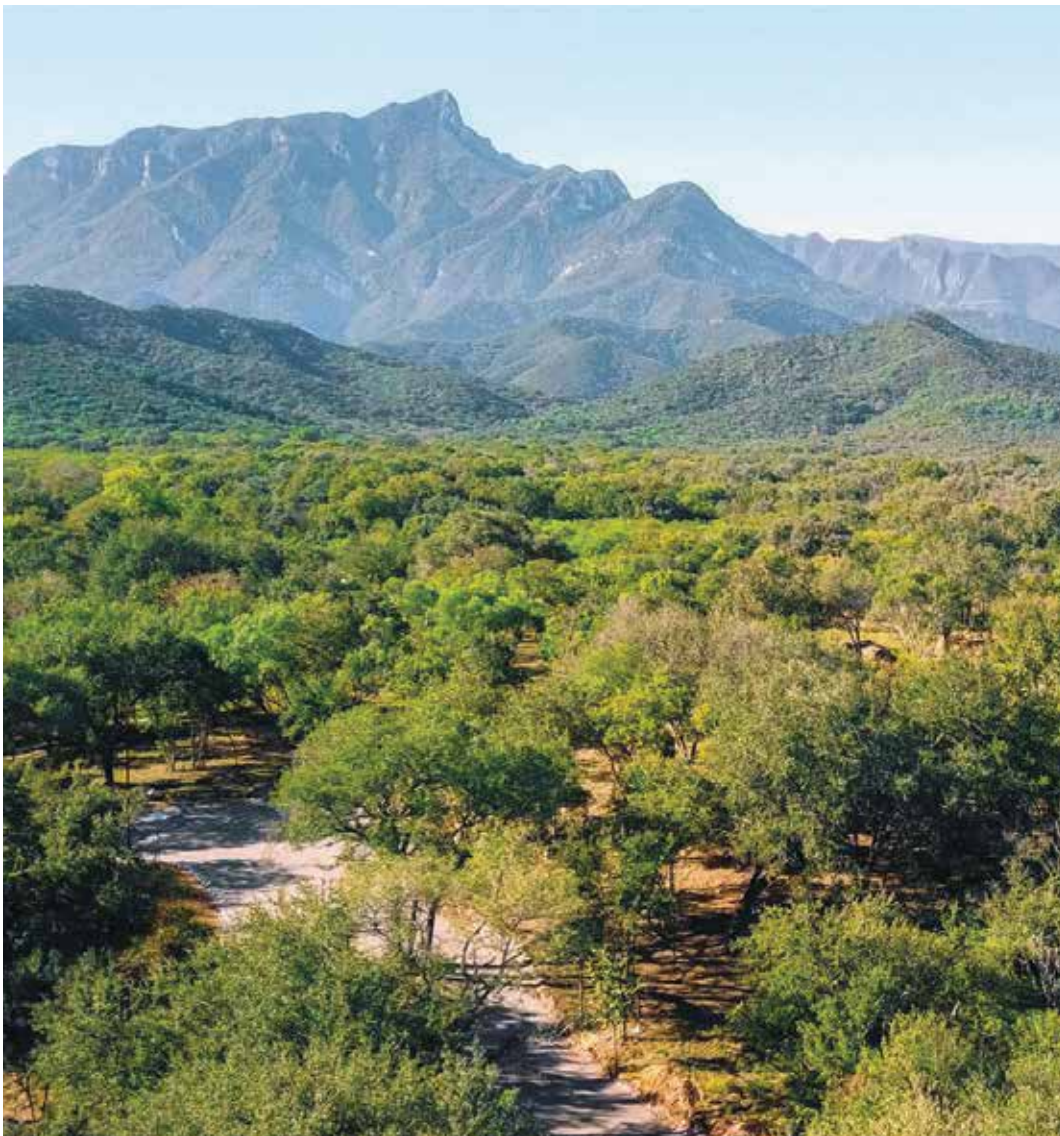

# VISTAENCINOS

sector montana

**DÉJATE ENVOLVER  
POR LA SERENIDAD  
DE VISTAENCINOS.**

En Vistaencinos Sector Montana podrás vivir una vida llena de paz y tranquilidad. Aquí dispondrás de acceso controlado 24/7 y una caseta de vigilancia.

## UN NUEVO HOGAR CON VISTAS MAJESTUOSAS A LA SIERRA MADRE ORIENTAL.

---

Tu nuevo hogar te espera en Montemorelos, Nuevo León. Vistaencinos Sector Montana es un fraccionamiento privado con lotes campestres residenciales, amenidades al aire libre y hermosas vistas a la Sierra Madre Oriental. Es aquí donde podrás vivir rodeado de majestuosos encinos y vida silvestre.

# ACTIVIDADES QUE PUEDES REALIZAR EN VISTAENCINOS

Vive la aventura y redescubre el placer de las actividades al aire libre en Vistaencinos. Nuestro fraccionamiento campestre residencial te ofrece un sinfín de experiencias para disfrutar del maravilloso entorno natural de Montemorelos, Nuevo León.

# EXPERIMENTA LA FUSIÓN DE NATURALEZA Y URBANIDAD.

---

Vistaencinos Sector Montana se encuentra a 45 minutos de la Ciudad de Monterrey por lo que estarás conectado a la ciudad, mientras disfrutas de una vida en la naturaleza.