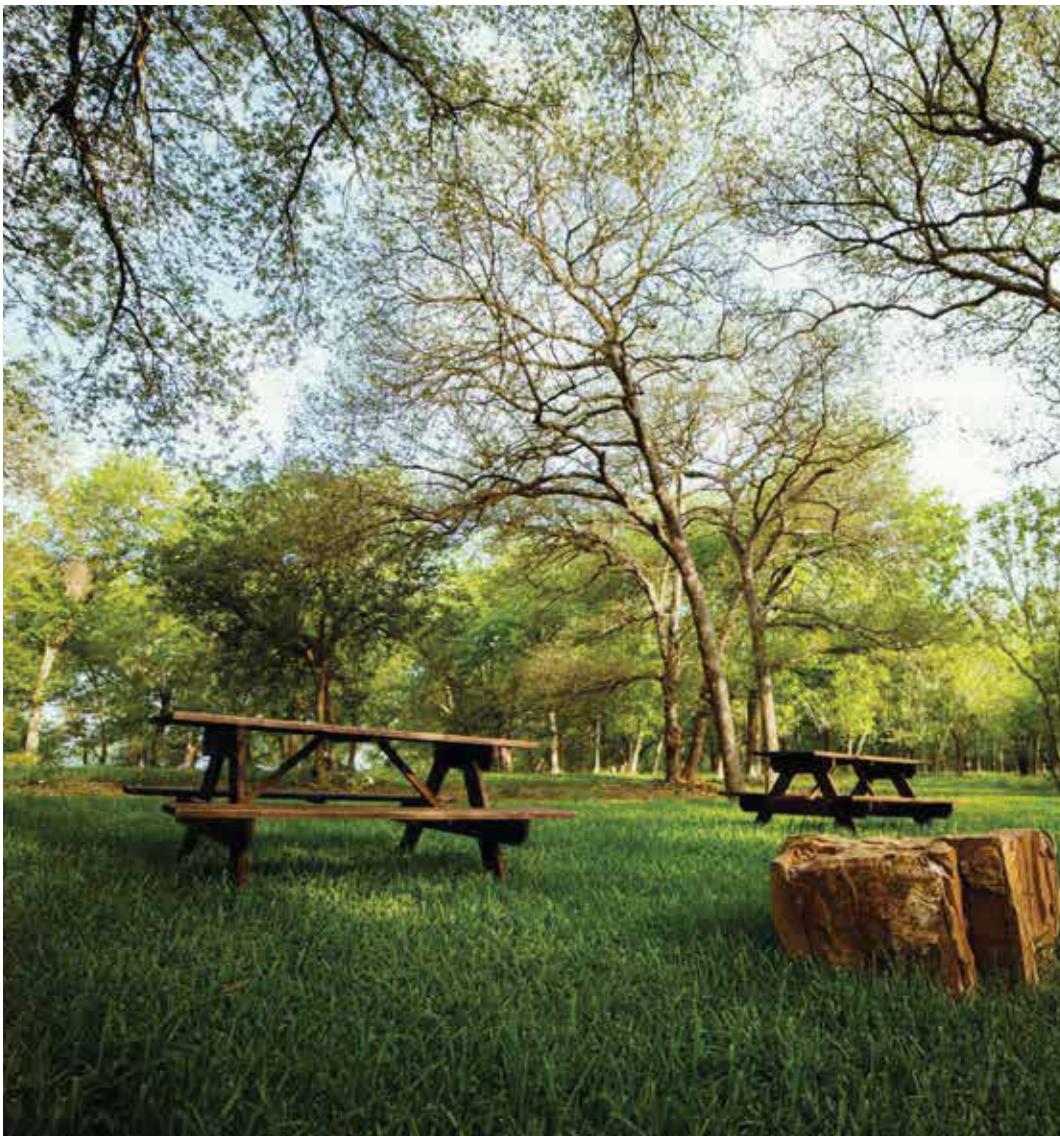

VISITA AL RÍO PILÓN

PARRILLADA

MOMENTOS DE RELACIÓ N EN EL LAGO

Y MUCHO MÁS

# EXPERIMENTA LA FUSIÓN DE NATURALEZA Y URBANIDAD.

---

Vistaencinos Sector Montana se encuentra a 45 minutos de la Ciudad de Monterrey por lo que estarás conectado a la ciudad, mientras disfrutas de una vida en la naturaleza.